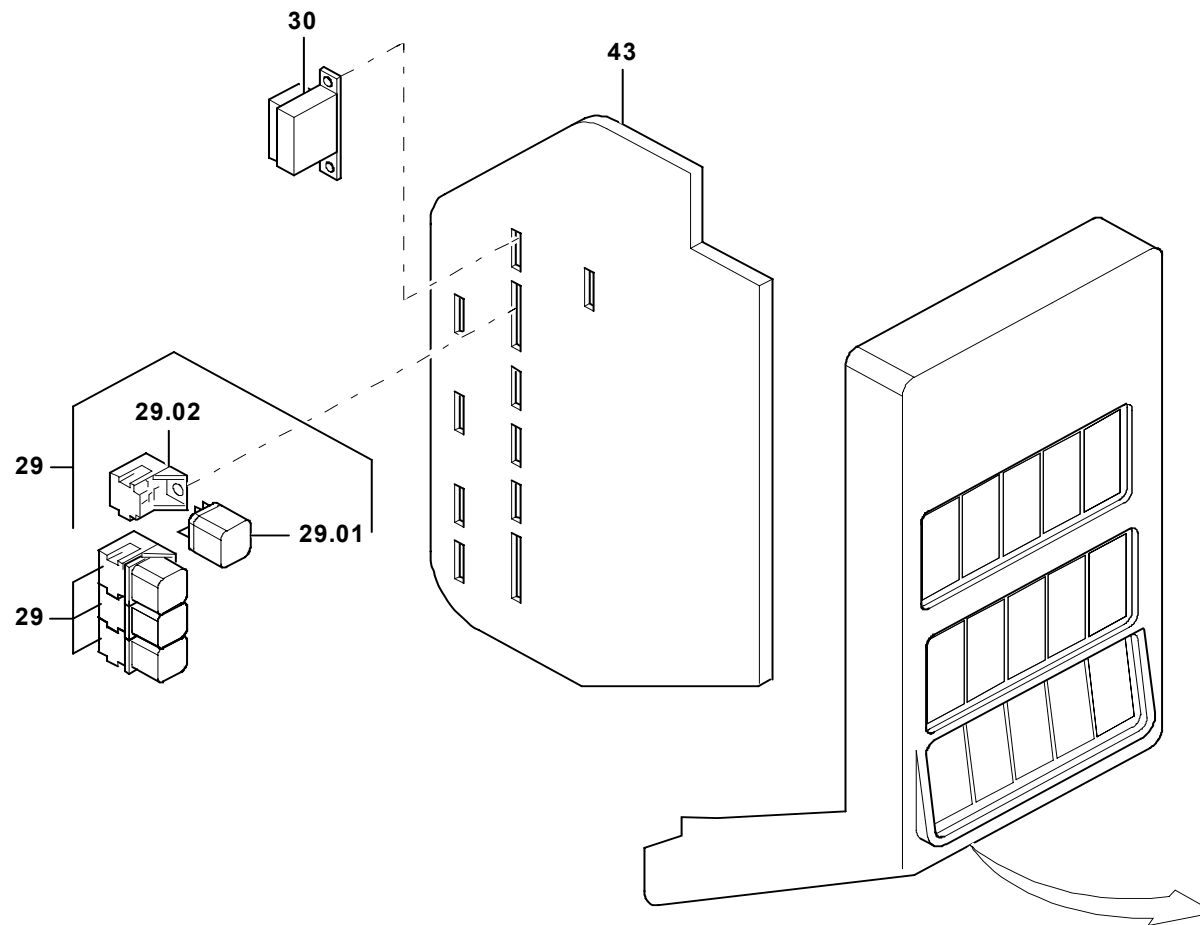

GROVEEINSCHUB 2.2 D
SLIDE-IN UNIT 2.2 DBILDTADEL
PICTORIAL DISPLAY**GMK 3050**
BE 630
G 807

07.04

3054713-ETL C

1/2

GROVEEINSCHUB 2.2 D
SLIDE-IN UNIT 2.2 DBILDTADEL
PICTORIAL DISPLAY

07.04

3054713-ETL C

2/2