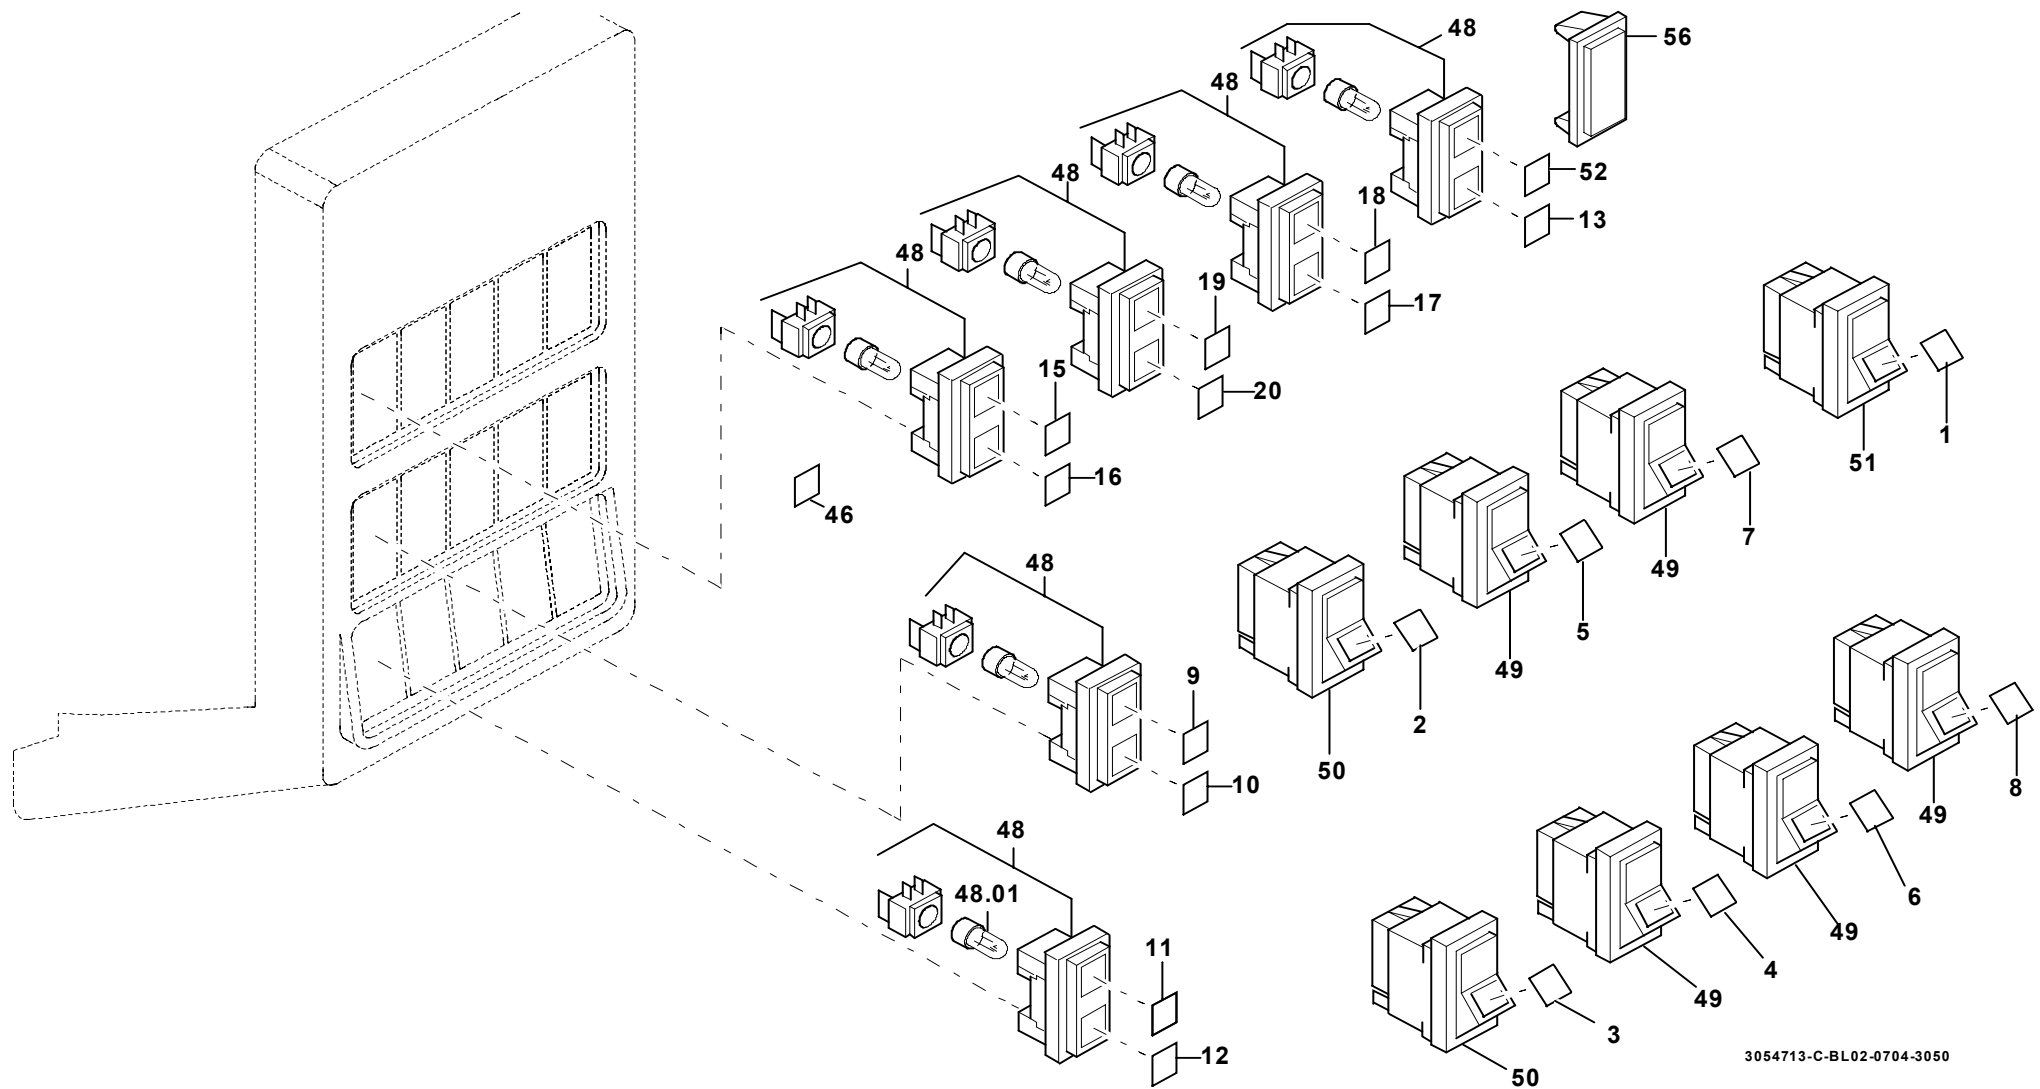

GROVEEINSCHUB 2.2 D
SLIDE-IN UNIT 2.2 DBILDTADEL
PICTORIAL DISPLAY**GMK 3050**
BE 630
G 807

07.04

3054713-ETL C

1/2

GROVEEINSCHUB 2.2 D
SLIDE-IN UNIT 2.2 DBILDTADEL
PICTORIAL DISPLAY

07.04

3054713-ETL C

2/2

**GMK 3050
BE 630
G 807**

3054713-C-BL02-0704-3050